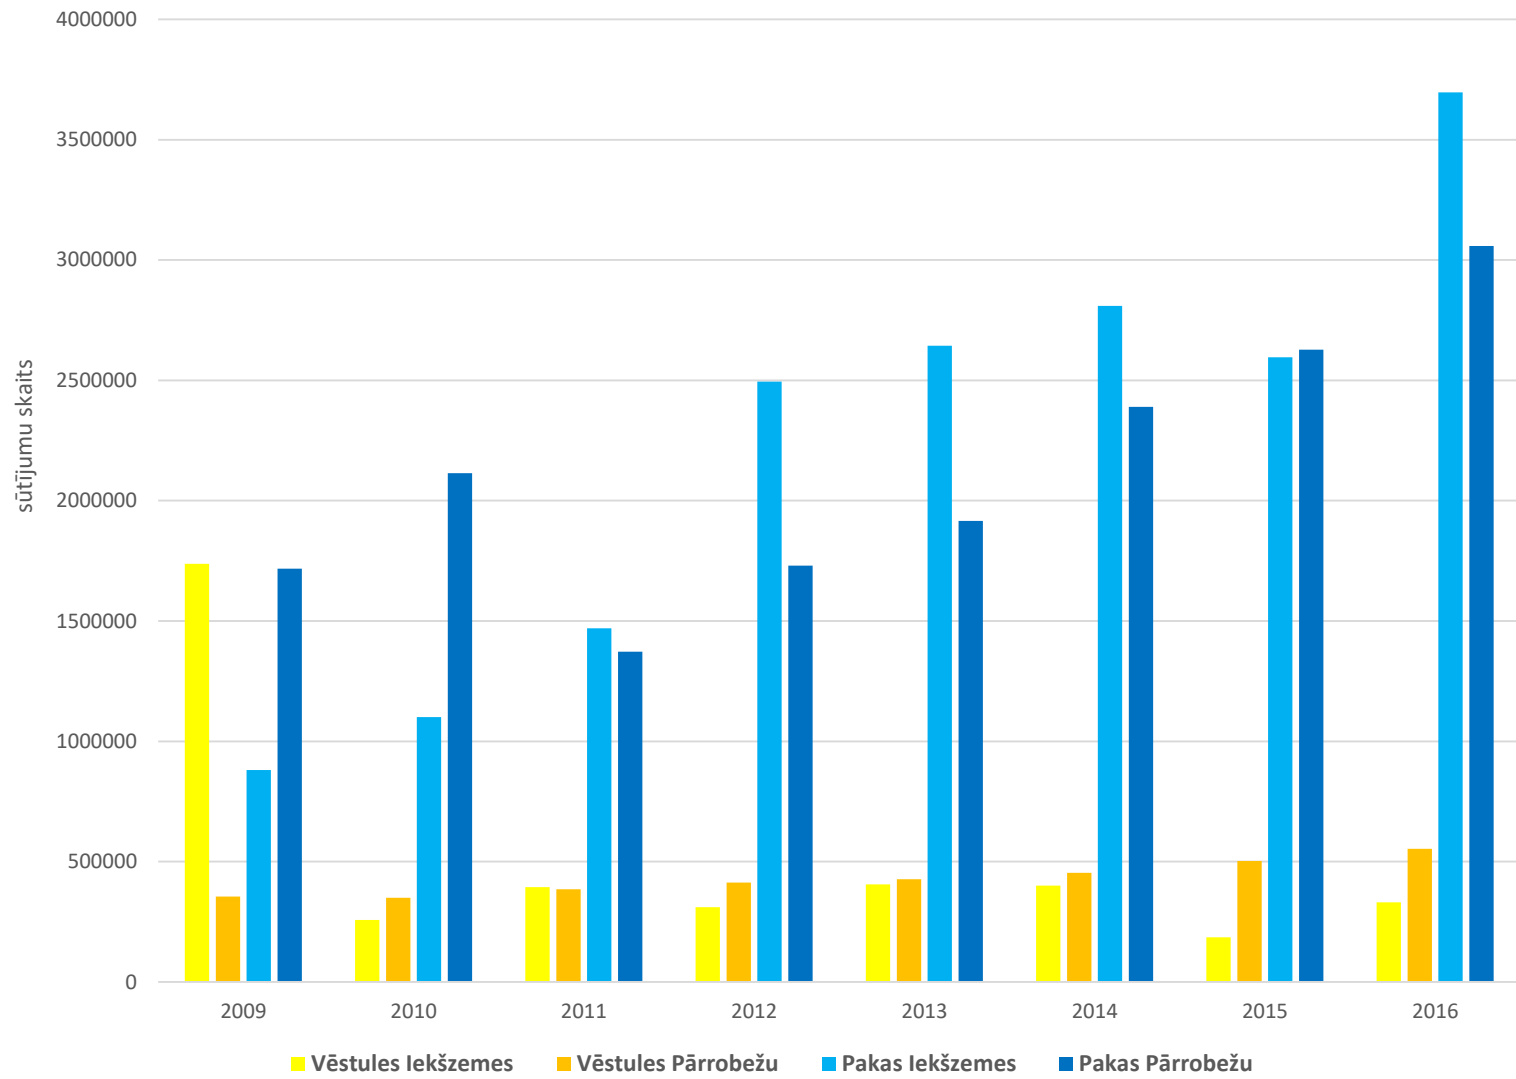

Ekspres/kurjerpasts

Ekspres/kurjerpasts

Iekšzemes sūtījumi 2016

Pārrobežu sūtījumi 2016

Vēstuļu sūtījumi 2016

Paku sūtījumi 2016

Apdrozījums 2016